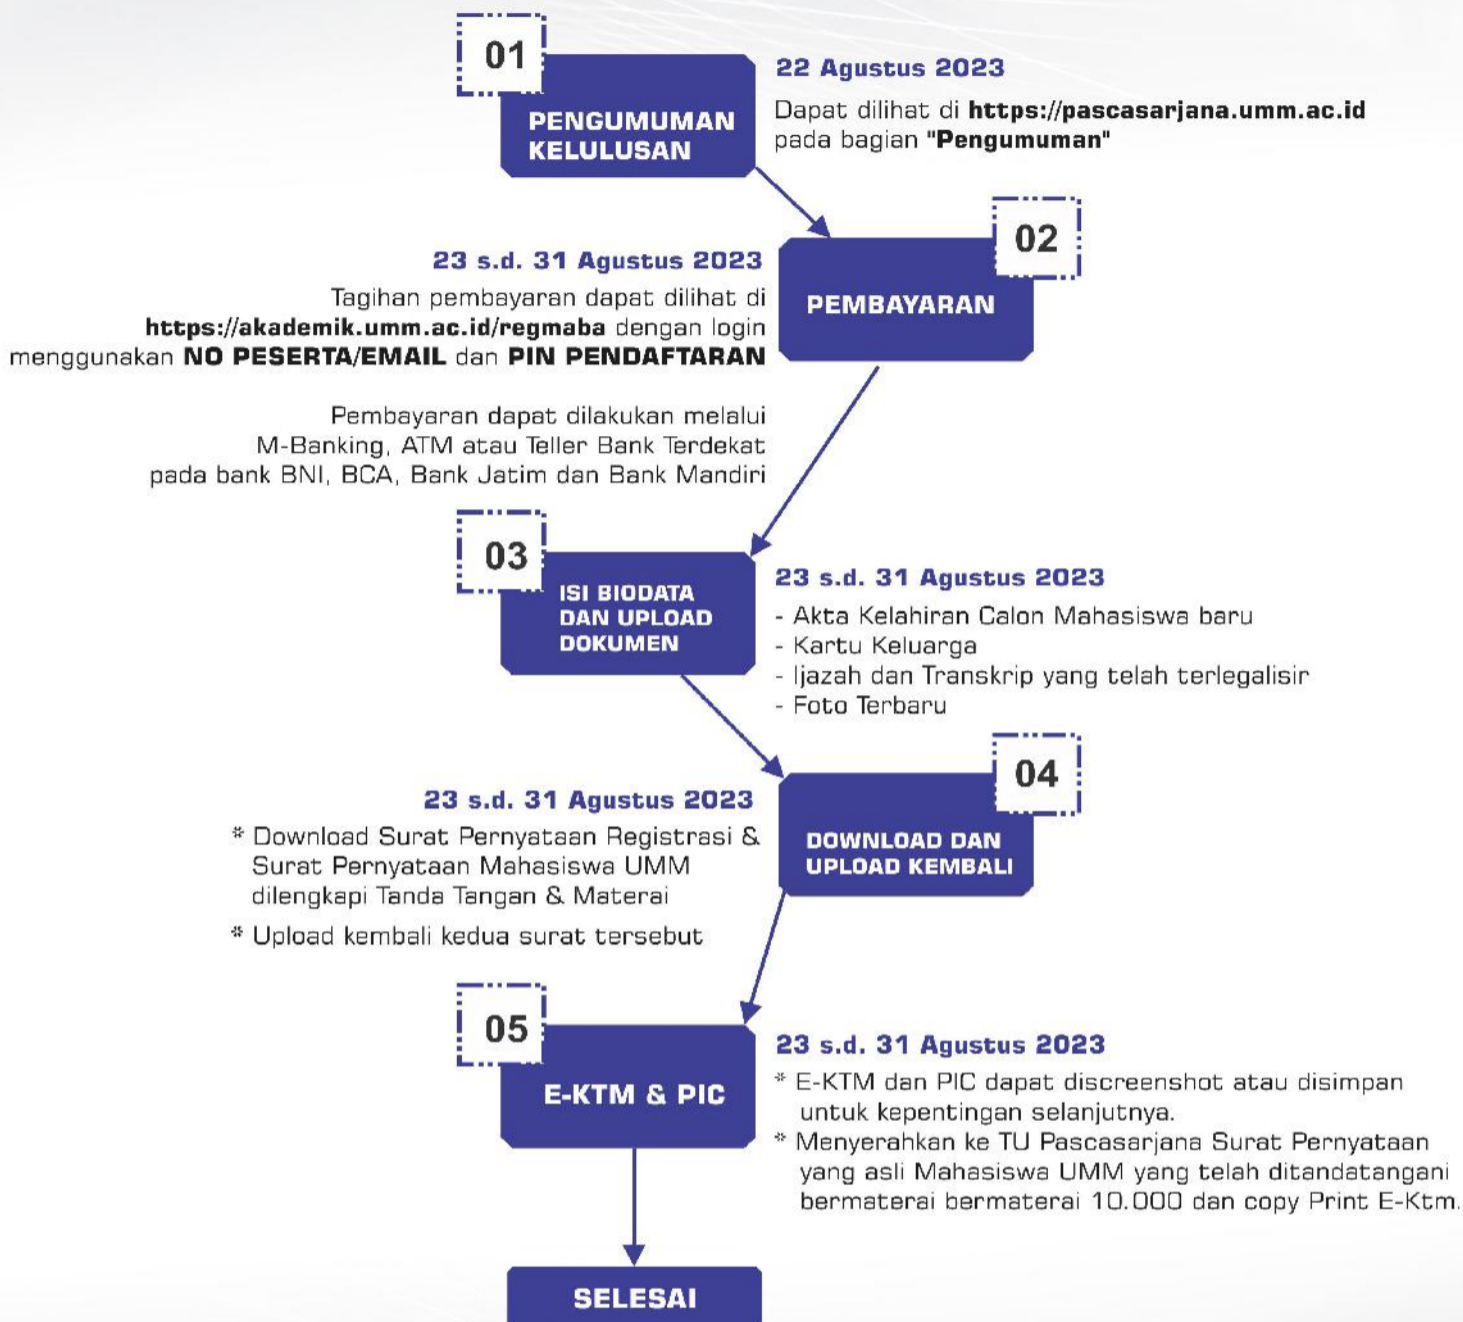

208	2312311	Sarah Juwita
209	2311625	Sawitri Meindari
210	2313098	Septyana Tentiasih
211	2312261	Sholikhul Huda
212	2312399	Sintia Paramita
213	2312942	Siti Atikah
214	2307298	Sitta Nur Karimah
215	2307170	Suhairin
216	2310712	Sukowati Astutik
217	2308774	Sumertak Sumunar
218	2307502	Suryanti
219	2307236	Syahria Tara Dia Ulya
220	2313075	Syovinatus Sholicha
221	2311518	Teguh Hadi Wibowo
222	2309684	Toni Efriyandika
223	2306780	Totok Agus Suryanto
224	2312779	Ulfatul Muslimah
225	2307119	Ulfriandi Setiawan
226	2312218	Ulil Hidayah
227	2307855	Umi Rosidah
228	2302949	Ummi Shalihah
229	2305968	Venty Indhi Nasiati
230	2307903	Vivi Annur Mila
231	2313025	Wa Ode Dian Purnamasari
232	2304956	Wahyu Muchlis Irwanto
233	2313047	Wahyuningsih
234	2312996	Welly Yuditya Wahyudi
235	2312620	Widyawanti Rajiman
236	2312536	Wildan Andiyoga
237	2312291	Wildan Harits Syah
238	2312951	Yayuk Pujiastutik
239	2312545	Yoka Yanarid
240	2304846	Yusakh Andriana Safii
241	2309721	Yusfia Hadisty Bahjatunnufuz

Malang, 21 Agustus 2023

Direktur

Prof. Akhsanul In'am, Ph.D

ALUR HERREGISTRASI MAHASISWA BARU

DIREKTORAT PROGAM PASCASARJANA

UNIVERSITAS MUHAMMADIYAH MALANG

Semester Ganjil Tahun Akademik 2023/2024

INFORMASI PENTING

- Setelah proses Herregistrasi, Jas Almamater dapat diambil di bagian Perlengkapan Kampus III (Area Hotspot/Bawah Gedung Rektorat) dengan menunjukkan E-KTM dan Kuitansi pembayaran
- Perkuliahan semester Ganjil 2023/2024 akan dilaksanakan 18 September 2023